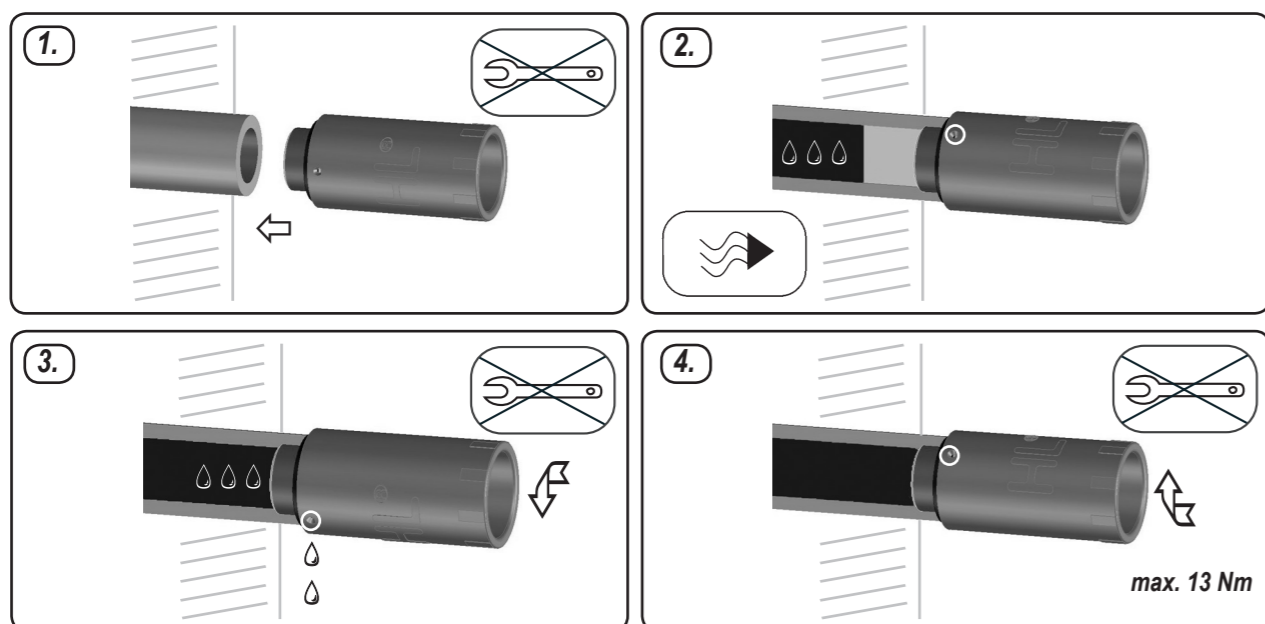

01.03.2018

D BAUSTOPFEN **F** EMBOUT DE PROTECTION **H** VAKDUGÓ **RO** Dop de montare
I TAPPO DI PROTEZIONE **CZ** OCHRANNÁ ZÁTKA **PL** KOREK MONTAŻOWY **PYC** стoительная пробка-заглушка водопроводная
GB TEST PLUG WITH VENT **SK** OCHRANNÁ ZÁTKA **SLO** VGRADNI ČEPI **BUL** ПРОБНА ТАПА С ВЕНТИЛ

HL42B.MS R 1/2"