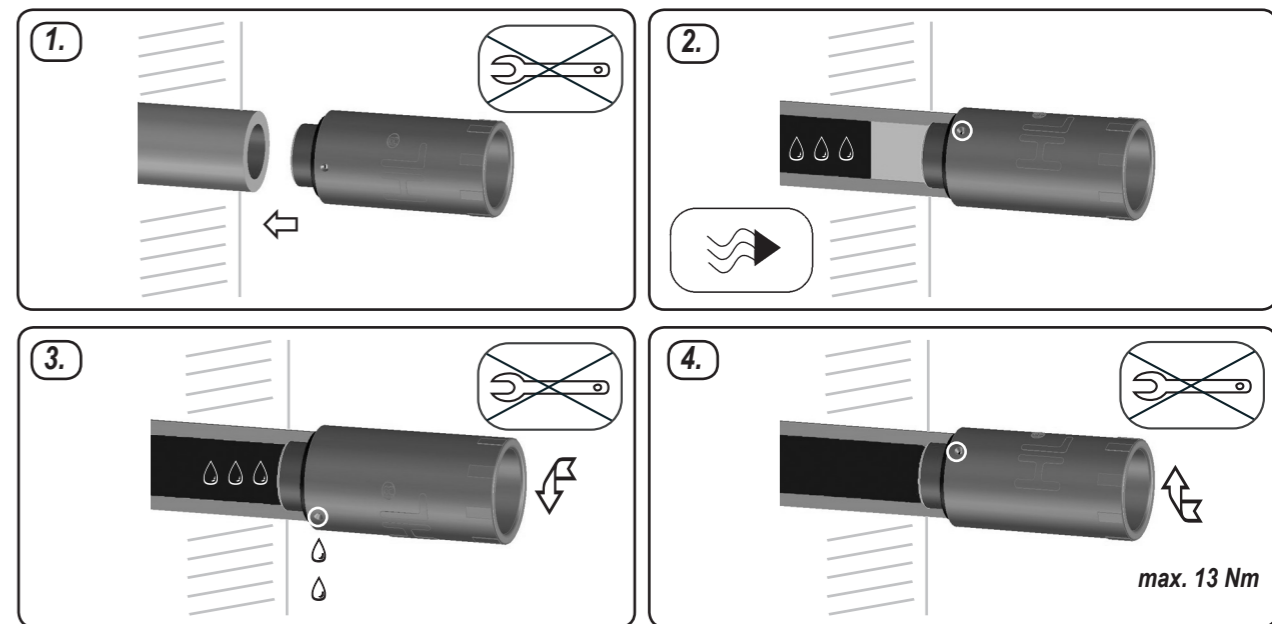

**HL42B.MS** R 1/2"

01.03.2018

**D** BAUSTOPFEN **F** EMBOUT DE PROTECTION **H** VAKDUGÓ **RO** Dop de montare  
**I** TAPPO DI PROTEZIONE **CZ** OCHRANNÁ ZÁTKA **PL** KOREK MONTAŻOWY **PYC** стoительная пробка-заглушка водопроводная  
**GB** TEST PLUG WITH VENT **SK** OCHRANNÁ ZÁTKA **SLO** VGRADNI ČEPI **BUL** ПРОБНА ТАПА С ВЕНТИЛ