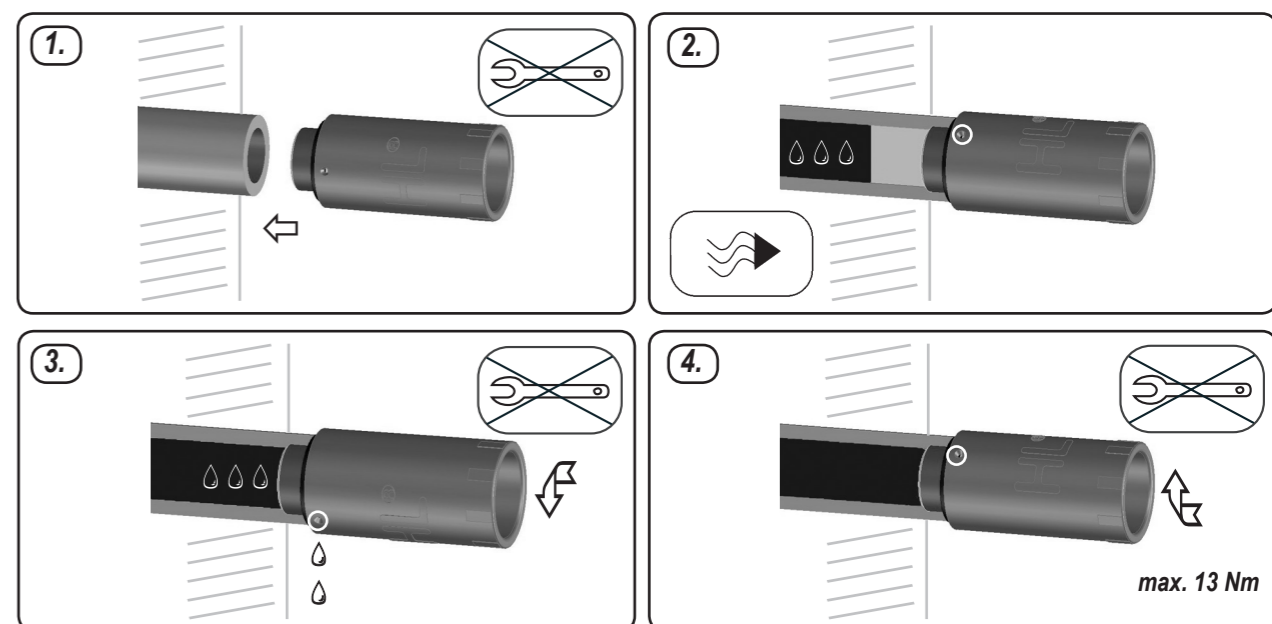

01.03.2018

D BAUSTOPFEN **F** EMBOUT DE PROTECTION **H** VAKDUGÓ **RO** Dop de montare
I TAPPO DI PROTEZIONE **CZ** OCHRANNÁ ZÁTKA **PL** KOREK MONTAŻOWY **PYC** стoительная пробка-заглушка водопроводная
GB TEST PLUG WITH VENT **SK** OCHRANNÁ ZÁTKA **SLO** VGRADNI ČEPI **BUL** ПРОБНА ТАПА С ВЕНТИЛ