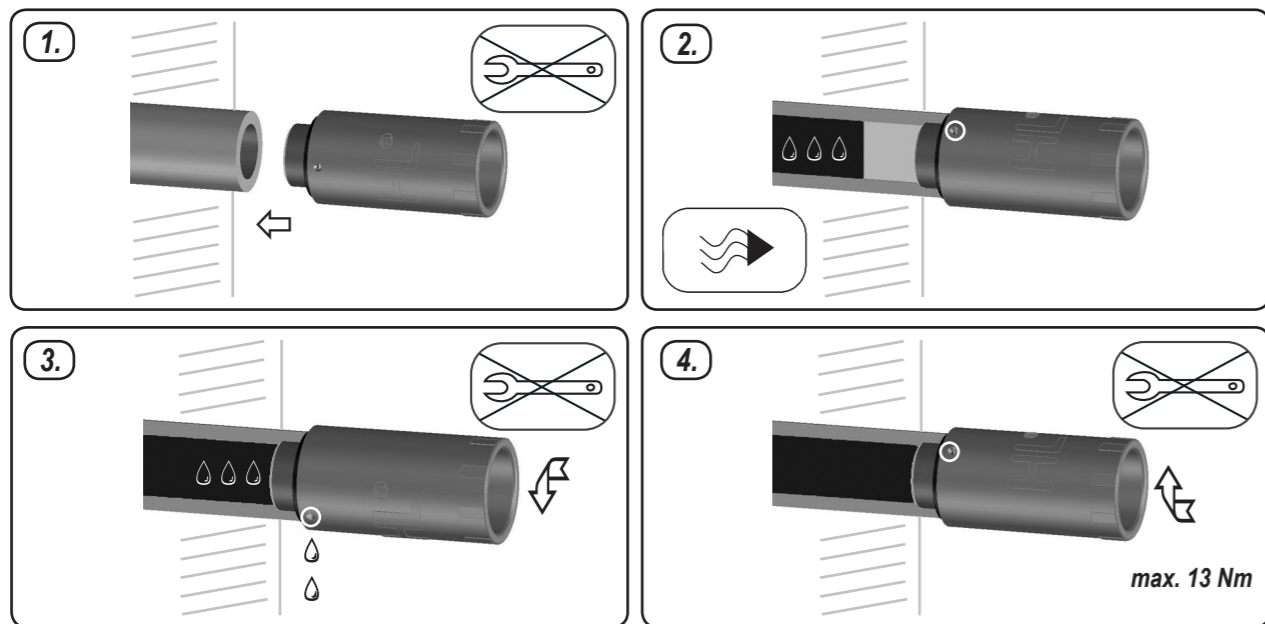

**HL42B.MS** R 1/2"

01.03.2018

**D** BAUSTOPFEN **F** EMBOUT DE PROTECTION **H** VAKDUGÓ **RO** Dop de montare  
**I** TAPPO DI PROTEZIONE **CZ** OCHRANNÁ ZÁTKA **PL** KOREK MONTAŻOWY **PYC** стoительная пробка-заглушка водопроводная  
**GB** TEST PLUG WITH VENT **SK** OCHRANNÁ ZÁTKA **SLO** VGRADNI ČEPI **BUL** ПРОБНА ТАПА С ВЕНТИЛ